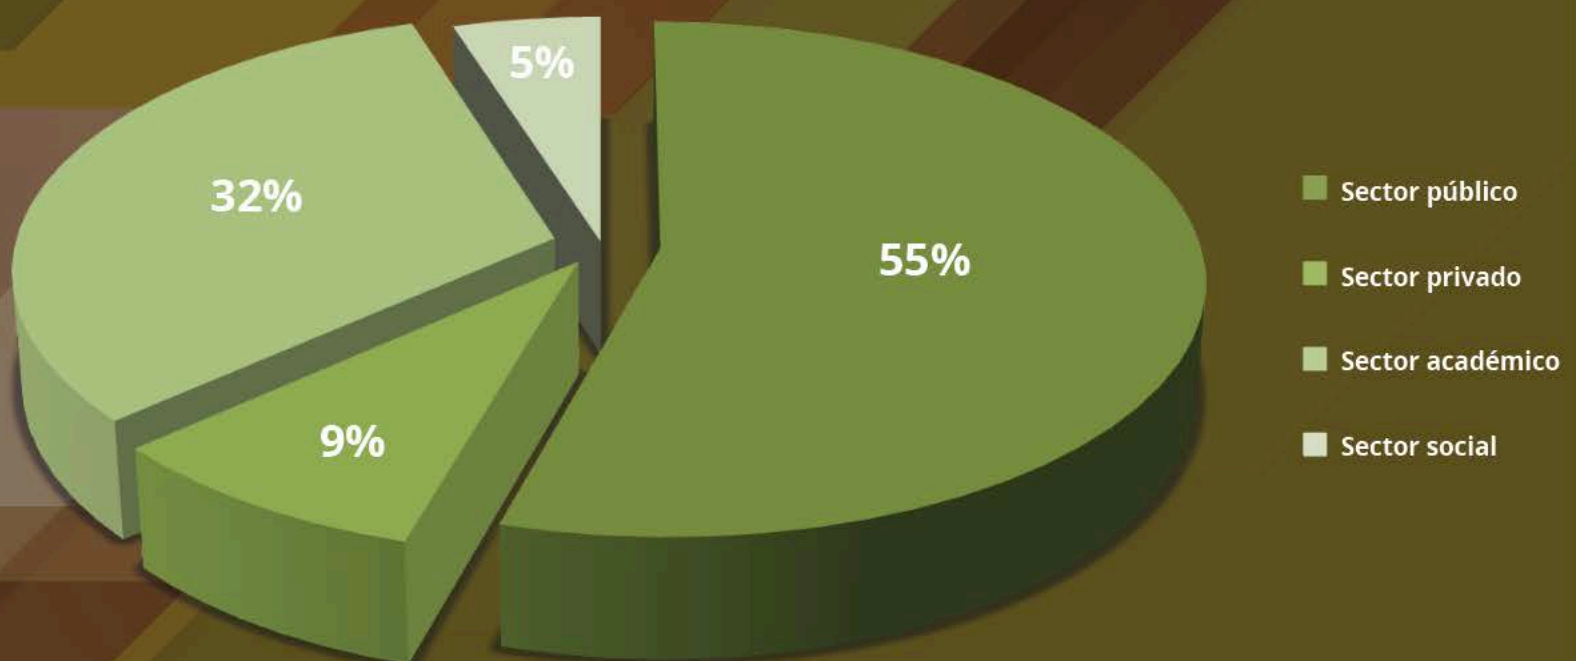

Perfil de egreso

Al concluir la licenciatura serás capaz de:

- Resolver problemas públicos a partir de propuestas que involucran el análisis económico, político y jurídico
- Tomar decisiones de forma más efectiva y sólida a partir del dominio de herramientas de análisis cuantitativo y cualitativo
- Colaborar en la solución de problemas concretos, en interacción con agencias gubernamentales, organizaciones de la sociedad civil y la iniciativa privada.

OCUPACIÓN DE NUESTROS EGRESADOS

Algunos de nuestros egresados

1. Alejandro Uriel Becerra Ornelas, Subdirector de Política Hacendaria, Secretaría de Hacienda y Crédito Público
2. Abelardo Muñoz Martin, Jefe de Investigación y Asuntos Públicos, Aeroméxico
3. Alejandro Roa Contreras, Director de Análisis, Consultora B Analytics
4. Fabiola Jazmín Mondragón Herrera, Investigadora en CIDAC - México Evalúa